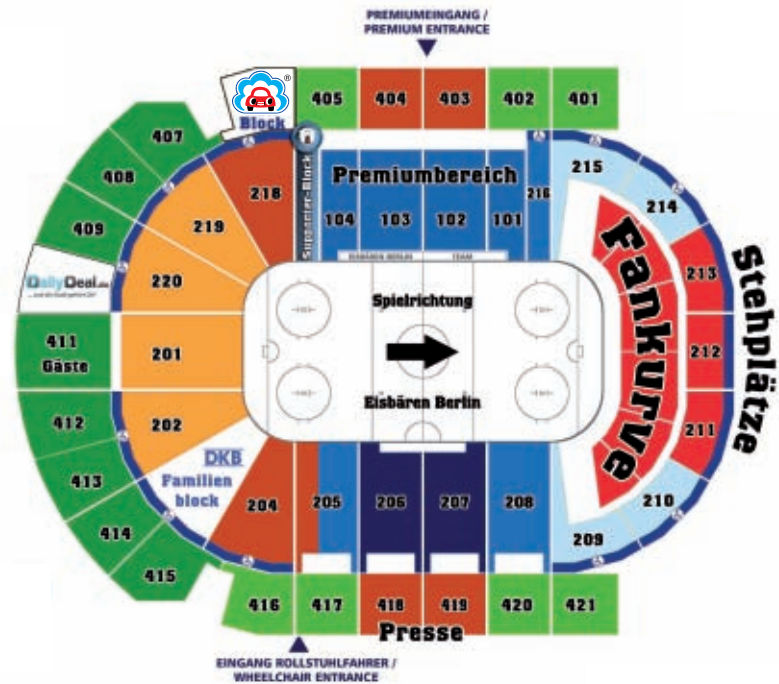

Problemlose und unkomplizierte Reinigung!

Seien Sie unser Gast in der

O₂ World

Wir laden Sie ein zu einem Spiel der Eisbären Berlin in unserem **COSY-WASCH Fan-Block** in der O₂ World Berlin.

Während der gesamten Saison erhalten Sie Tickets in unserem **COSY-WASCH Fan-Block** für **9,90 €** statt **18,00 €**. Weitere Informationen und Bestellmöglichkeiten finden Sie auf unserer Homepage: www.cosy-wasch.de